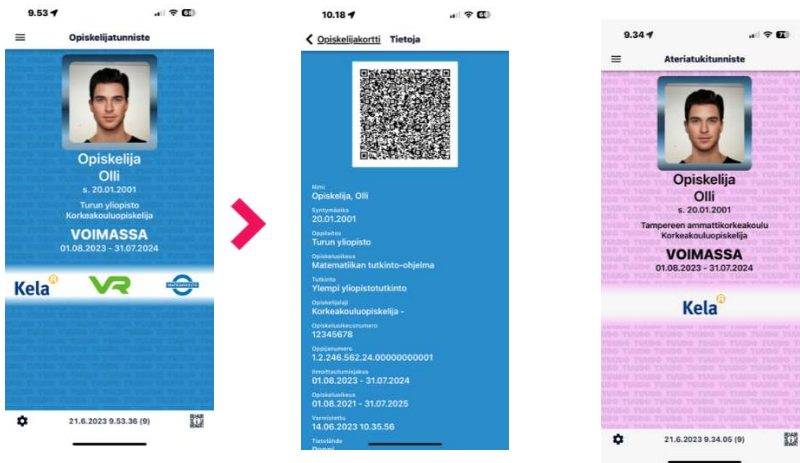

Ateriatukeen oikeuttavat opiskelijakortit
Till måltidsstöd berättigande studentkort
Student id cards entitling the bearer to a meal subsidy
Lukuvuosi/ läsår/ academic year 2024-2025

11.4.2025

Yliopistot/Universitet/Universities

Etupuoli/framsida/front

Käntöpuoli/frånsida/back i

Etupuoli/framsida/front

Käntöpuoli/frånsida/back

Digitaalinen opiskelijakortti/Digital studiekort/Digital Student Card

Frank

Tuudo

Kide.app